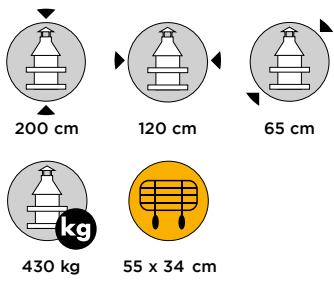

FINOW

Dodáváme jako stavebnici v provedení bez povrchové úpravy (betonové šedá barva) s probarvenou střechou, základovou a pracovní deskou. Výškově stavitelný chromovaný grilovací rošt, dvoudílná deska ohniště včetně žáruvzdorné vložky. Topení dřevem je možné.

Na obrázku je zahradní krb **FINOW** včetně bieroštu (k dodání jako zvláštní příslušenství) s již provedenou povrchovou úpravou. Sadu ohniště pro zvýšenou odolnost proti přetopení je možno objednat za příplatek.

USEDOM

Dodáváme jako stavebnici s konečnou povrchovou úpravou, provedenou ručně osazenými mrazuvzdornými pásky z pálené hlíny. Střecha, základová a pracovní deska jsou probarveny do odstínu terakota. Výškově stavitelný bierošt z kvalitní nerezové oceli. Sada ohniště pro zvýšenou odolnost proti přetopení je součástí dodávky a skládá se ze žáruvzdorné vložky, litinového roštu a jeho betonového držáku. Topení dřevem je možné.