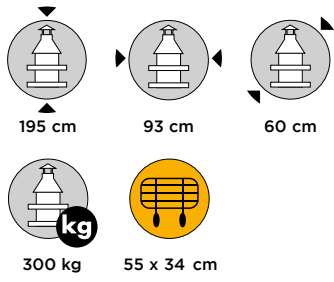

NOVUS

Jednoduchý zahradní krb, dodávaný jako stavebnice v provedení bez povrchové úpravy (betonově šedá barva) s probarvenou dvoudílnou pracovní deskou. Betonová střeška je čtyřdílná a spojovací žáruvzdorný silikon je součástí dodávky. Výškově stavitelný chromovaný grilovací rošt, dvoudílná deska ohniště. Topení dřevem je možné.

Na obrázku je krb **NOVUS** s již provedenou povrchovou úpravou.

OPTIMA

Dodáváme jako stavebnici v provedení bez povrchové úpravy (betonově šedá barva) s probarvenou základovou a pracovní deskou. Výškově stavitelný chromovaný grilovací rošt, dvoudílná deska ohniště včetně žáruvzdorné vložky. Topení dřevem je možné.