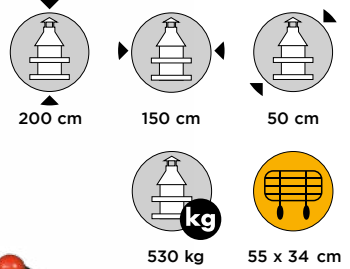

WESTERLAND

Praktický zahradní krb s odkládací plochou, dodávaný jako stavebnice v provedení bez povrchové úpravy (betonové šedá barva) s černě probarvenou střechou, základovou deskou a pracovní deskou. Výškově stavitelný chromovaný grilovací rošt, dvoudílná deska ohniště. Topení dřevem je možné.