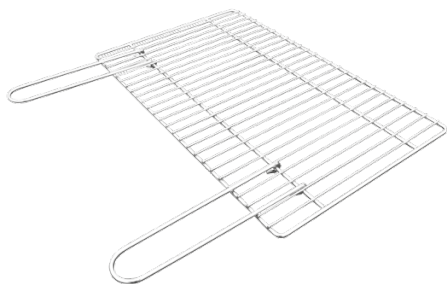

GRILOVACÍ ROŠT

pochromovaná ocel
cca 55 x 34 cm