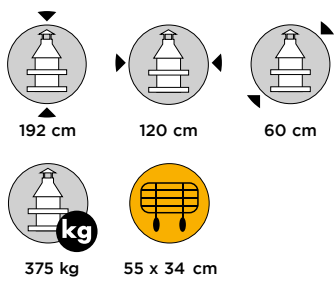

Na obrázku je zahradní krb **NEW MEXICO** včetně biaořtu (k dodání jako zvláštní příslušenství) s již provedenou povrchovou úpravou. Sadu ohniště pro zvýšenou odolnost proti přetopení je možno objednat jako zvláštní příslušenství.