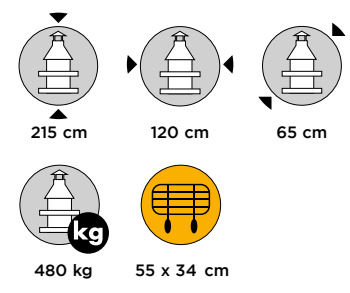

Na obrázku je zahradní krb **OPTIMA** včetně biaořtu (k dodání jako zvláštní příslušenství) s již provedenou povrchovou úpravou. Sadu ohniště pro zvýšenou odolnost proti přetopení je možno objednat za příplatek.

NEW MEXICO

Dodáváme jako stavebnici v provedení bez povrchové úpravy (betonově šedá barva) s probarvenou základovou a pracovní deskou. Výškově stavitelný chromovaný grilovací rošt, dvoudílná deska ohniště. Topení dřevem je možné pouze při použití „Sady ohniště pro zvýšenou odolnost proti přetopení“ (k dodání za příplatek).