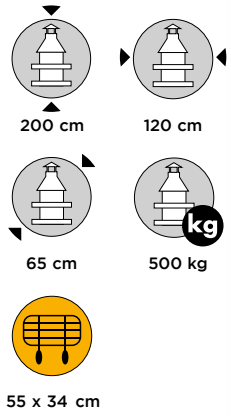

FINOW

Dodáváme jako stavebnici v provedení bez povrchové úpravy (betonové šedá barva) s probarvenou střechou, základovou a pracovní deskou. Výškově stavitelný chromovaný grilovací rošt, dvoudílná deska ohniště včetně žáruvzdorné vložky. Topení dřevem je možné.

Na obrázku je zahradní krb **FINOW** včetně bieroštu (k dodání jako zvláštní příslušenství) s již provedenou povrchovou úpravou. Sadu ohniště pro zvýšenou odolnost proti přetopení je možno objednat za příplatek.

USEDOM

Dodáváme jako stavebnici s konečnou povrchovou úpravou, provedenou ručně osazenými mrazuvzdornými pásky z pálené hlíny. Střecha, základová a pracovní deska jsou probarveny do odstínu terakota. Výškově stavitelný bierošt z kvalitní nerezové oceli. Sada ohniště pro zvýšenou odolnost proti přetopení je součástí dodávky a skládá se ze žáruvzdorné vložky, litinového roštu a jeho betonového držáku. Topení dřevem je možné.

WESTERLAND

Praktický zahradní krb s odkládací plochou, dodávaný jako stavebnice v provedení bez povrchové úpravy (betonové šedá barva) s černě probarvenou střechou, základovou deskou a pracovní deskou. Výškově stavitelný chromovaný grilovací rošt, dvoudílná deska ohniště. Topení dřevem je možné.

Na obrázku je zahradní krb **WESTERLAND** včetně bieroštu (k dodání jako zvláštní příslušenství) s již provedenou povrchovou úpravou. Sadu ohniště pro zvýšenou odolnost proti přetopení je možno objednat za příplatek.